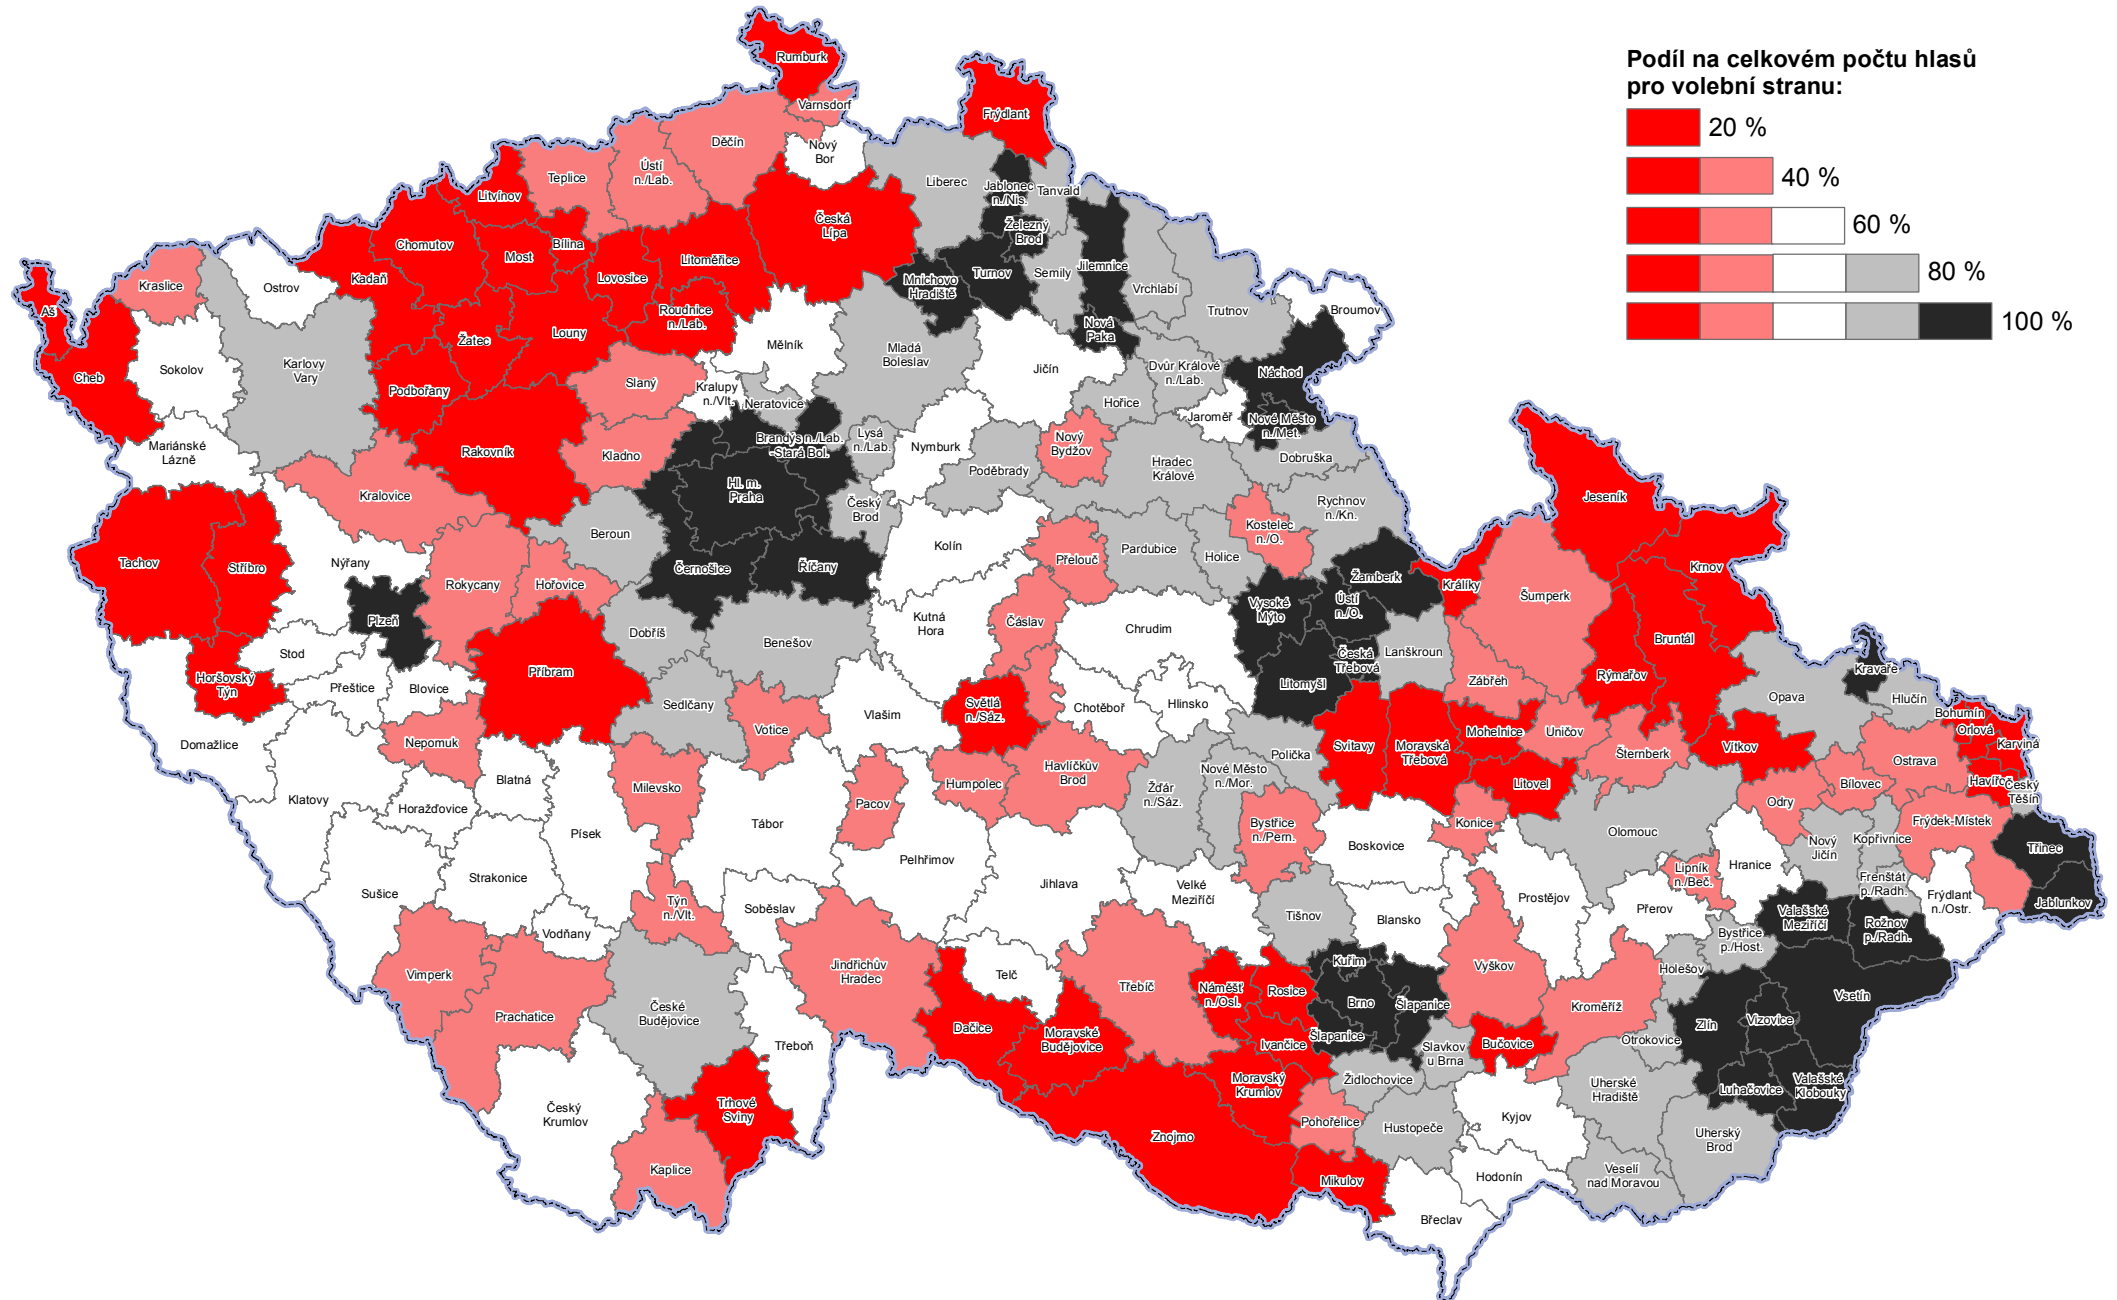

Obrázek 7: Rozmístění a intenzita voličské podpory pro stranu "KSČM"

Pozn. Jednotlivé barevné odstíny vyjadřují vždy pětinu všech hlasů získaných pro danou stranu. Stranickými odstíny jsou vyobrazeny SO ORP s největší voličskou podporou, zatímco v odstínech černé a šedé jsou SO ORP s nejmenší voličskou podporou pro danou stranu.